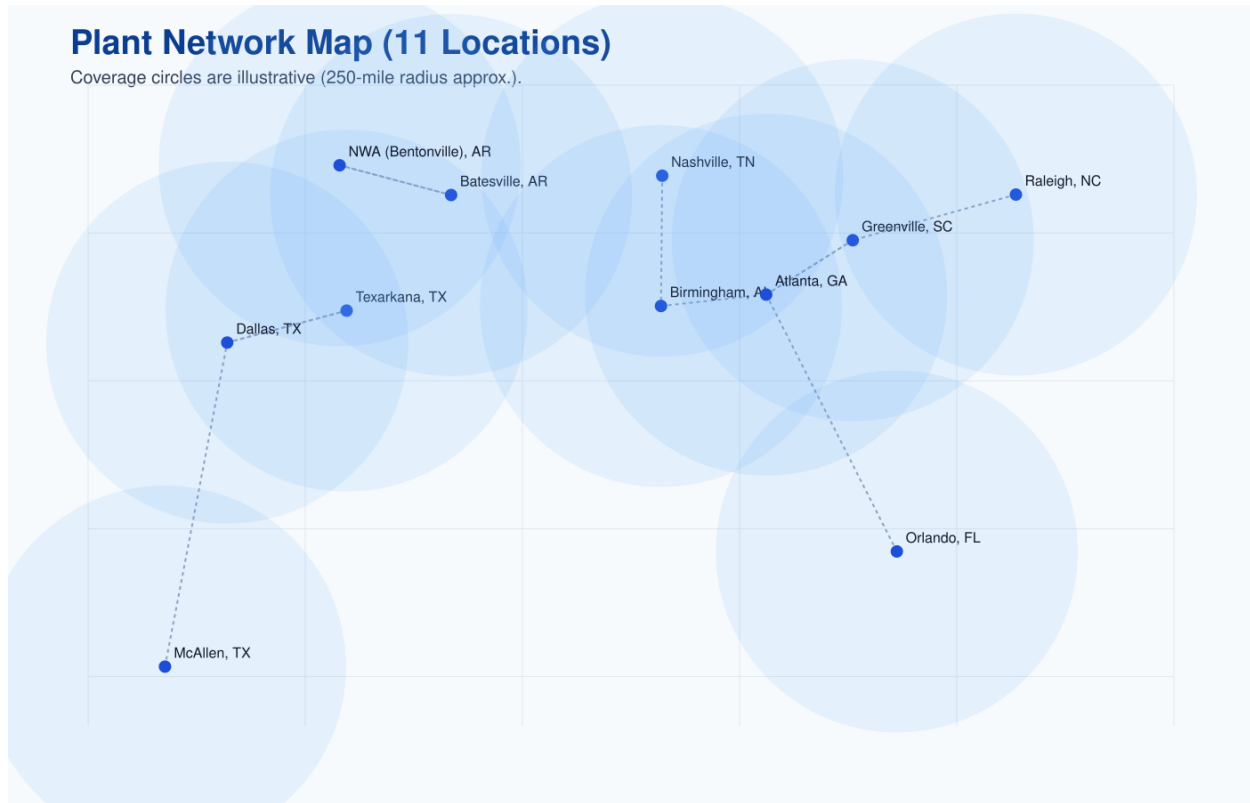

Plant Network Evaluation — Map + Distance Analysis

PLANT NETWORK EVALUATION MAP + DISTANCE ANALYSIS (11 LOCATIONS)

Locations Provided (11)

- Texarkana, TX
- Batesville, AR
- NWA (Bentonville), AR
- Raleigh, NC
- Greenville, SC
- Nashville, TN
- Birmingham, AL
- Dallas, TX
- McAllen, TX
- Atlanta, GA
- Orlando, FL

Assumption

- Approximate service/coverage radius: 250 miles around each plant (illustrative)

Nearest Inter-Plant Distances (miles)

- Greenville, SC <-> Atlanta, GA: 137 mi
- Birmingham, AL <-> Atlanta, GA: 140 mi
- Batesville, AR <-> NWA (Bentonville), AR: 149 mi
- Texarkana, TX <-> Dallas, TX: 165 mi
- Nashville, TN <-> Birmingham, AL: 183 mi
- Texarkana, TX <-> NWA (Bentonville), AR: 204 mi
- Texarkana, TX <-> Batesville, AR: 212 mi
- Nashville, TN <-> Atlanta, GA: 215 mi
- Raleigh, NC <-> Greenville, SC: 221 mi
- Greenville, SC <-> Nashville, TN: 263 mi
- Greenville, SC <-> Birmingham, AL: 269 mi

- Batesville, AR <-> Nashville, TN: 273 mi
- NWA (Bentonville), AR <-> Dallas, TX: 289 mi
- Batesville, AR <-> Birmingham, AL: 316 mi

Longest Inter-Plant Distances (miles)

- Raleigh, NC <-> McAllen, TX: 1332 mi
- Greenville, SC <-> McAllen, TX: 1114 mi
- Raleigh, NC <-> Dallas, TX: 1056 mi
- McAllen, TX <-> Orlando, FL: 1046 mi
- McAllen, TX <-> Atlanta, GA: 977 mi
- Nashville, TN <-> McAllen, TX: 964 mi
- Dallas, TX <-> Orlando, FL: 961 mi
- NWA (Bentonville), AR <-> Orlando, FL: 922 mi
- Texarkana, TX <-> Raleigh, NC: 890 mi
- NWA (Bentonville), AR <-> Raleigh, NC: 870 mi